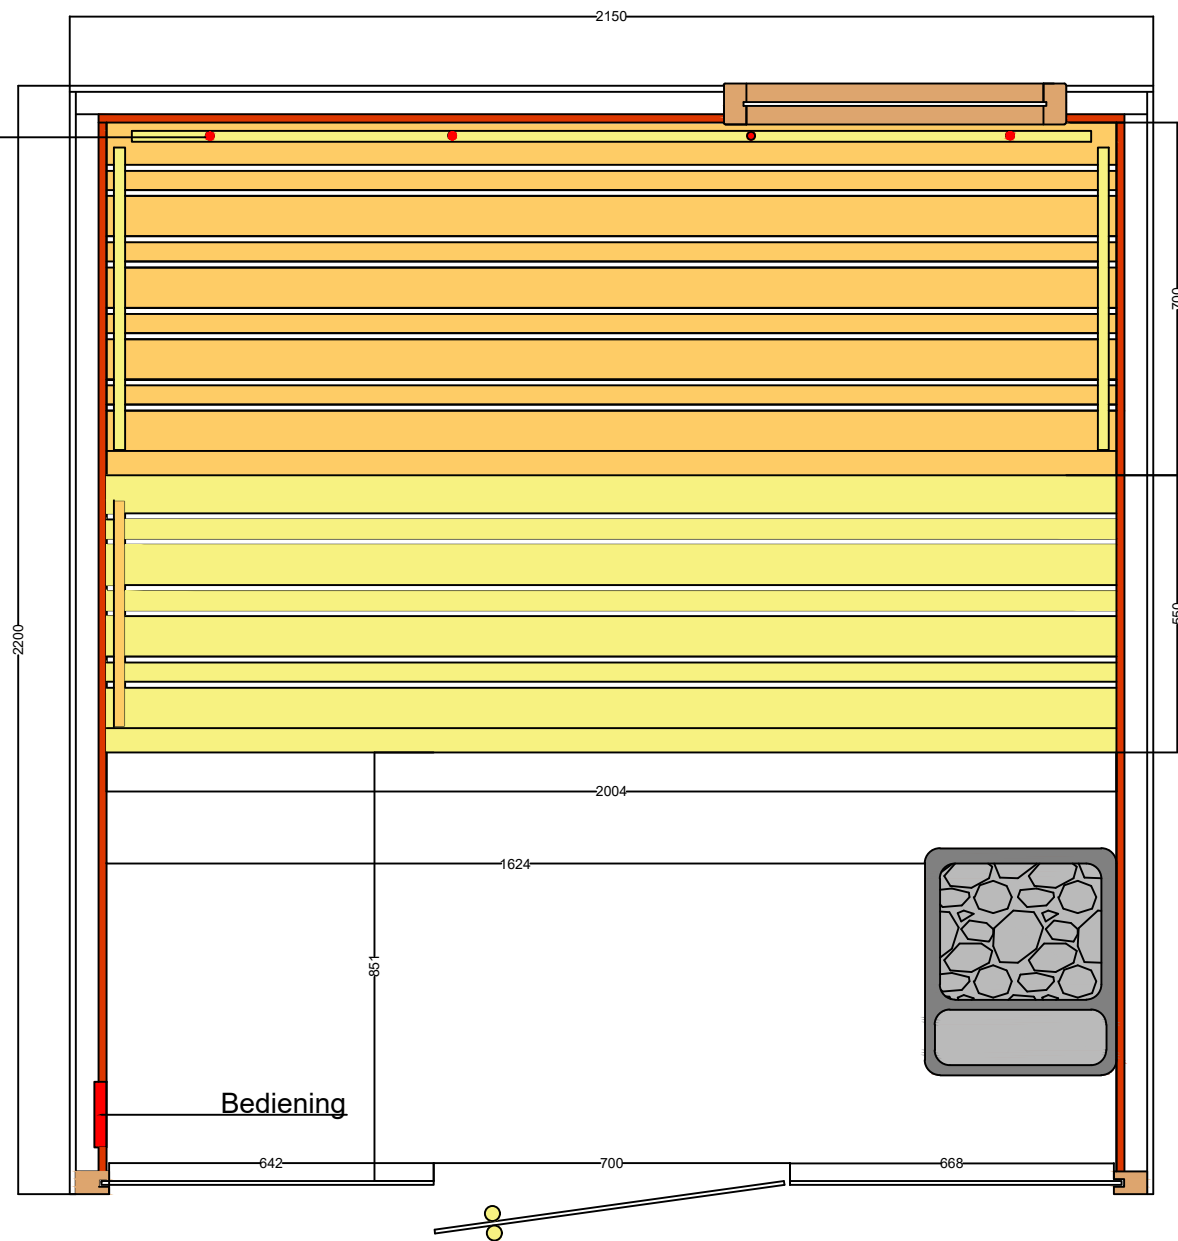

Verlichte Rugleuning

GETEKEND: A. de Vries DATUM: 01-06-2018 TBV FAM: V/d Graaf

TYPE: Sauna SCHAAL: 1:16 WNPLTS: Bloemendaal

Solide Luxe

Sauna-stoom-infrarood-zonnebanken
Janesloot 6 8501 TB Joure
0513-416257 06- 22390431